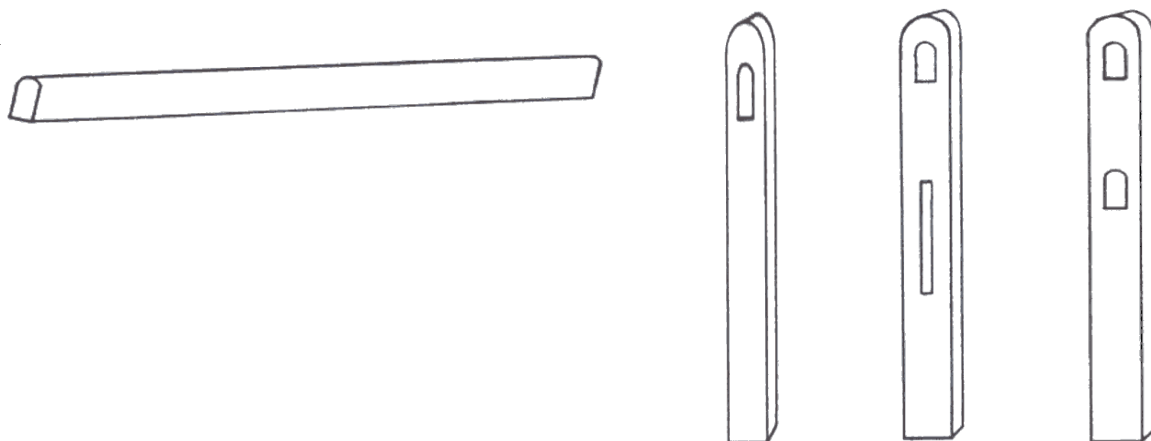

## AFSLUITING

### NORMANDISCHE PAAL\*

OMSCHRIJVING	AFMETING	ST./PAK	KG/ST.
normandische paal voor 1 balk	160x16x10	20	60
normandische paal voor 1 balk + 1 plaat	160x16x10	20	59
normandische paal voor 2 balken	160x16x10	20	59
normandische paal voor 2 balken + 1 plaat	160x16x10	20	58

### NORMANDISCHE BALK \*

OMSCHRIJVING	AFMETING	ST./PAK	KG/ST.
normandische balk 200cm	200x12x6	30	36

Palen op bestelling mogelijk tot 210cm lengte.  
Ook ruitvormige balk en gaten mogelijk (5x5 of 6x6)!